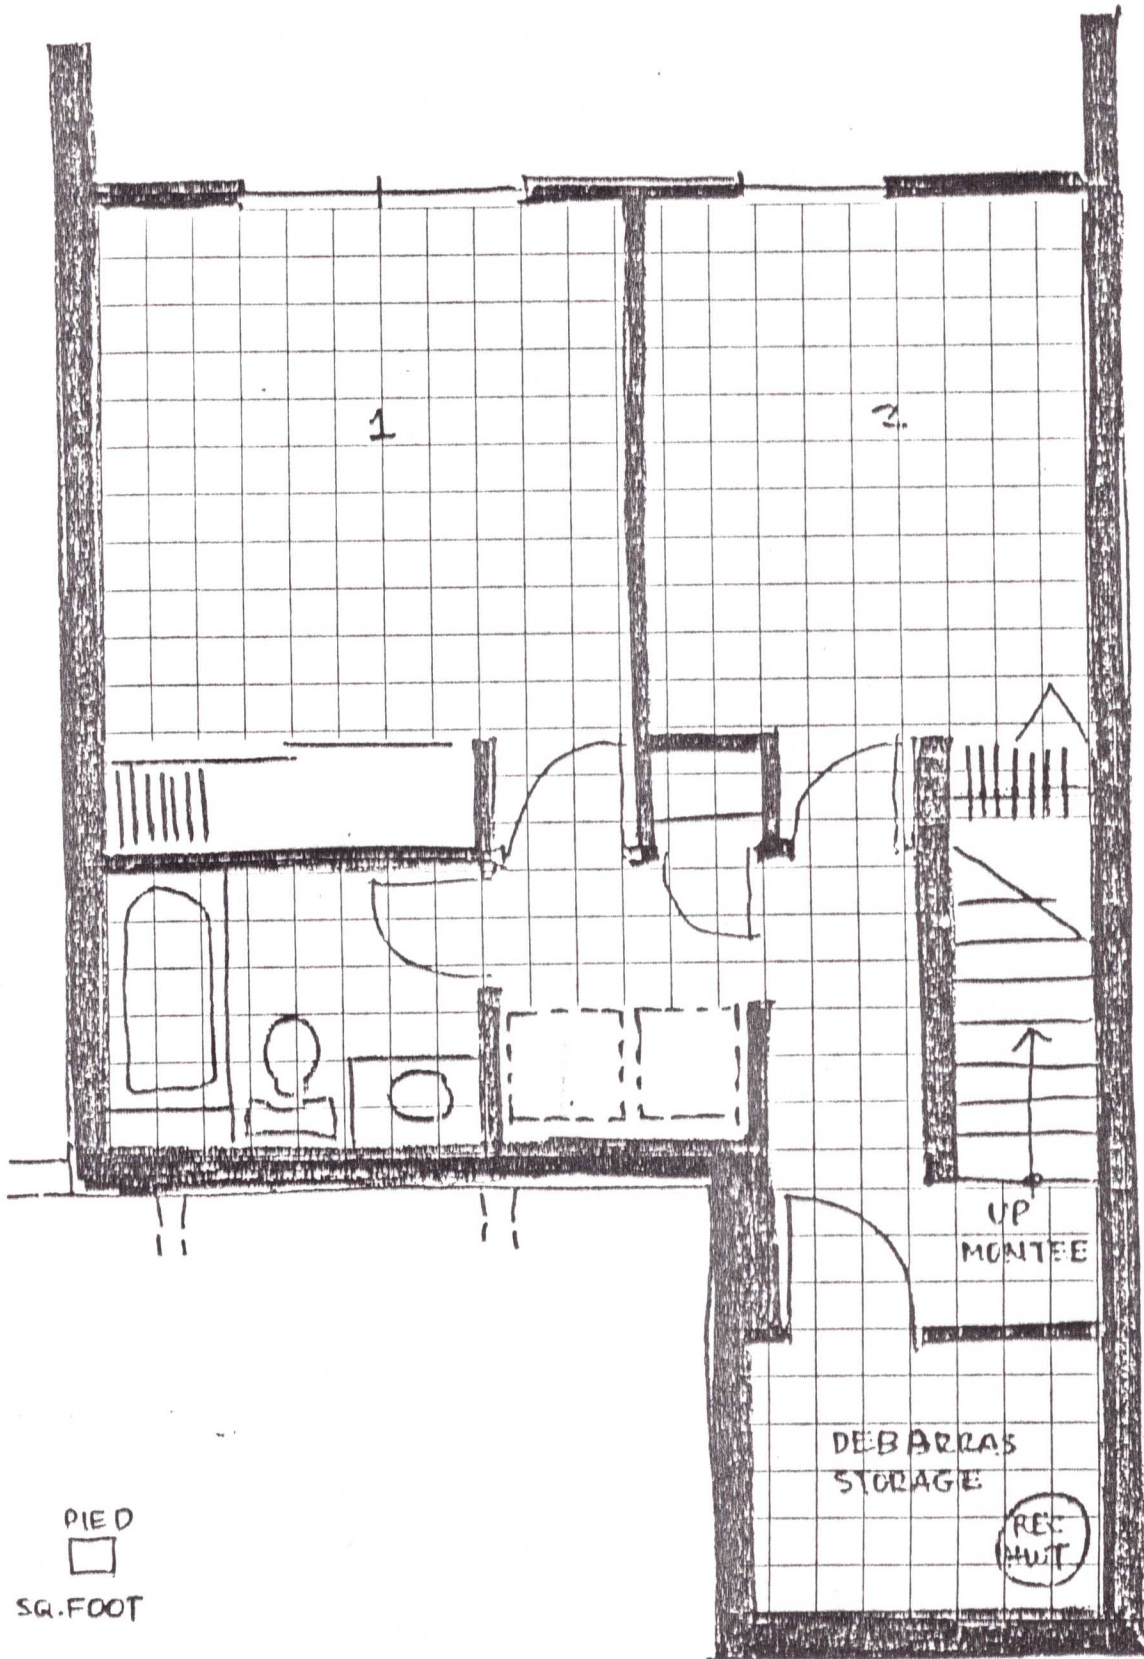

MAISON C INFÉRIEUR  
UNIT LOWER

2 CHAMBRE A COUCHER  
BEDROOM

□ DROIT PORTE  
RIGHT DOOR

NO DE/F 7

BLOC BLOCK

AIRE DOO AREA

CHAMBRE ETAGE

BEDROOM FLOOR

PIED  
□  
SQ. FOOT

OCT 77 P.C.

COOP BREBEUF

OTTAWA

G

MAISON  
UNIT

C

INFÉRIEUR  
LOWER

2

CHAMBRE A COUCHER  
BEDROOM

DROIT PORTE  
RIGHT DOOR

NO 02/OF 7

BLOC — BLOCK

AIRE 900' AREA

PRINCIPAL ETAGE

MAIN FLOOR