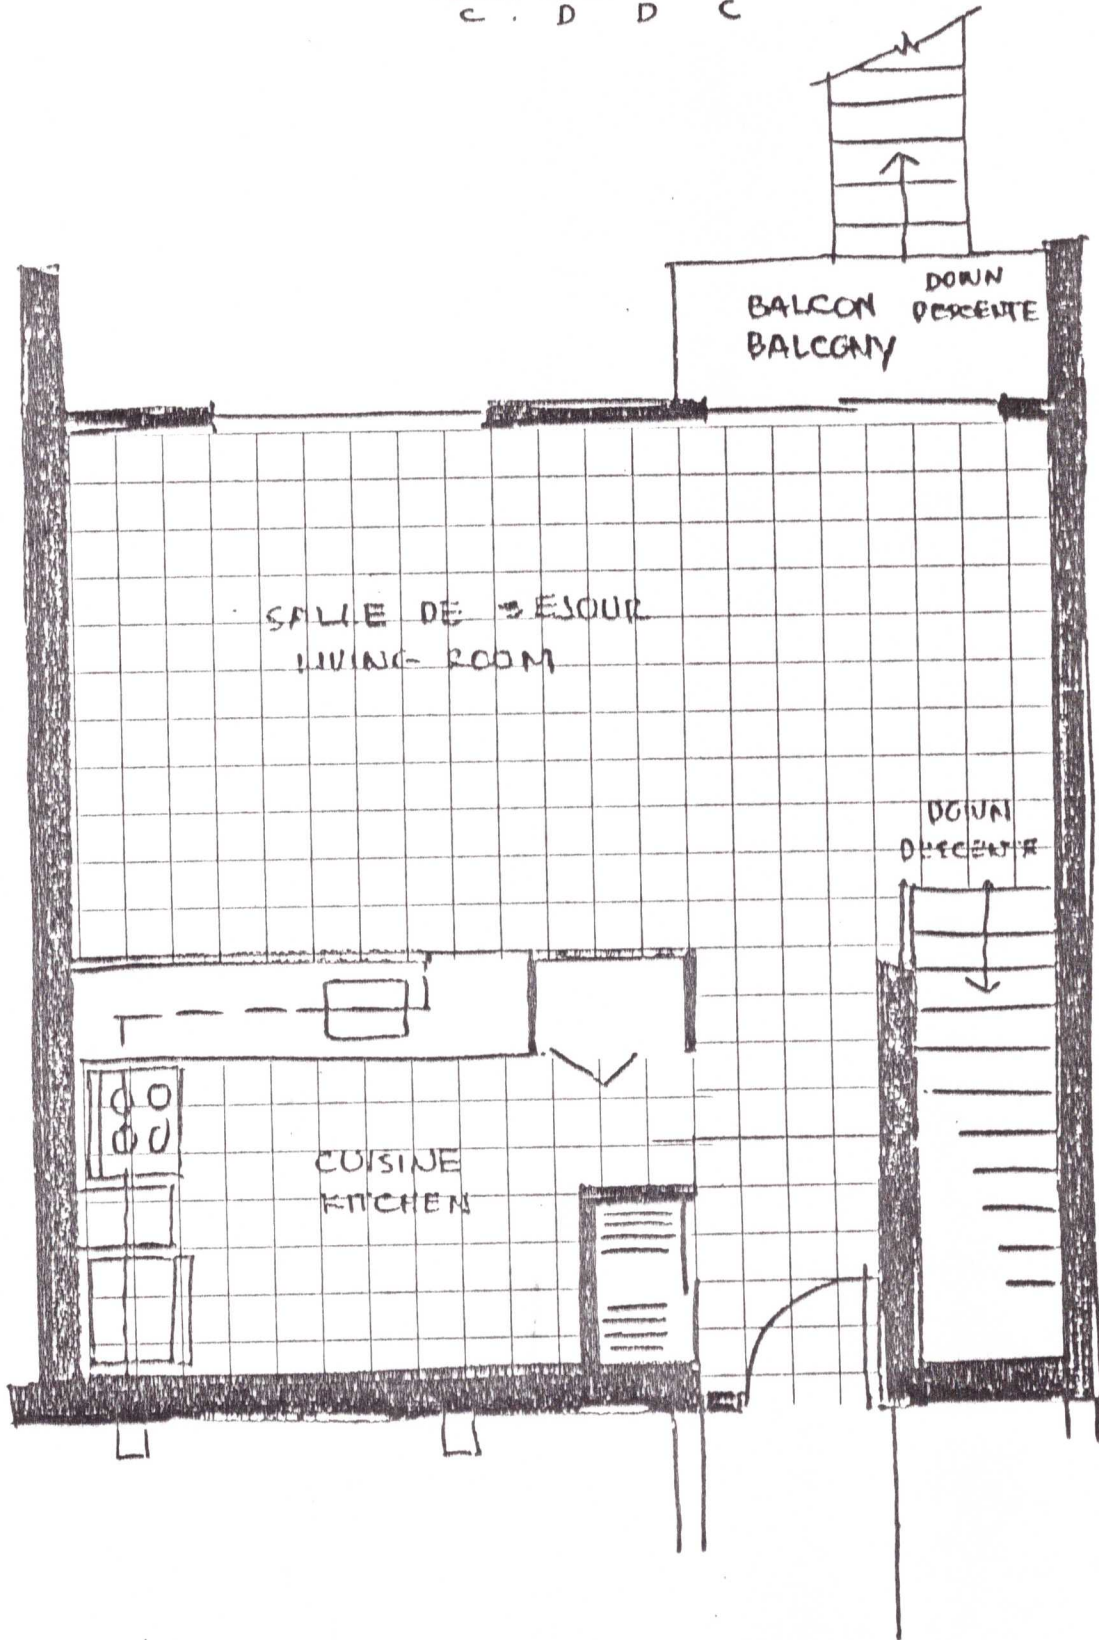

2

CHAMBRE A COUCHER  
BEDROOM

DROIT PORTE  
RIGHT DOOR

NO 02/OF 7

BLOC — BLOCK

AIRE 900' AREA

PRINCIPAL ETAGE

MAIN FLOOR

PIED  
SQ. FOOT

OCT 77 P.C.

COOP BREBEUF

OTTAWA

5